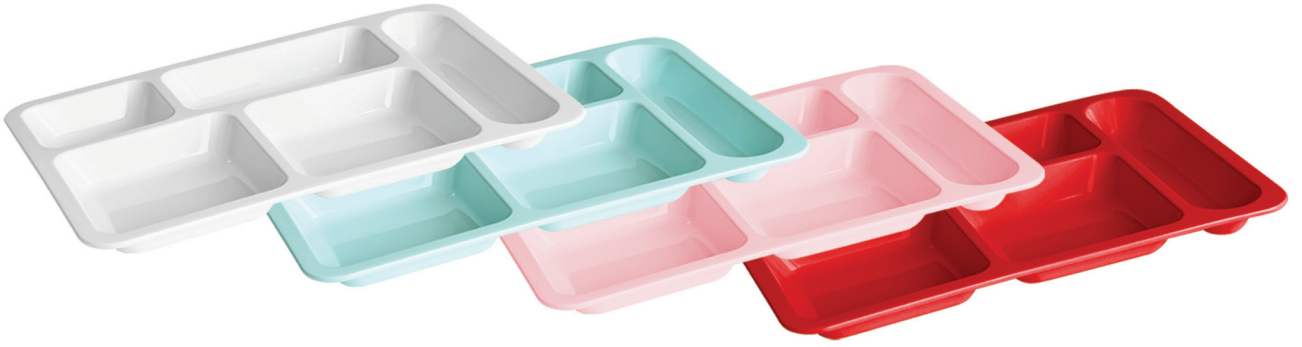

ÇOCUK TABLDOT | 40.00₺

50 adet 330*230*250 mm

KOD/ 501